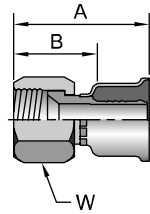

10626 Female JIC 37° - Swivel

# Part Number	Thread		Hose I.D. inch	A		W inch	B		Additional Material Brass (B)
	inch			inch	mm		inch	mm	
10626-6-6	3/8	9/16x18	5/16	1.81	45	11/16	0.95	23	•
10626-6-8	3/8	9/16x18	13/32	1.67	52	11/16	1.19	30	•
10626-12-12	3/4	1-1/16x12	5/8	2.29	58	1-1/4	1.35	34	•
10626-16-16	1	1-5/16x12	7/8	2.53	64	1-1/2	1.49	38	•
10626-20-20	1-1/4	1-5/8x12	1-1/8	2.56	65	2	1.50	38	•
10626-24-24	1-1/2	1-7/8x12	1-3/8	2.77	70	2-1/4	1.69	43	
10626-32-32	2	2-1/2x12	1-13/16	3.30	84	2-7/8	2.04	52	

# Part Number	Thread		Hose I.D. inch	A		E		W inch	B	
	inch			inch	mm	inch	mm		inch	mm
13726-4-4	1/4	7/16x20	3/16	2.01	51	0.39	10	9/16	1.14	29
13726-6-6	3/8	9/16x18	5/16	2.72	69	0.43	11	11/16	1.86	47
13726-8-8	1/2	3/4x16	13/32	2.82	72	0.55	15	7/8	1.96	50
13726-10-10	5/8	7/8x14	1/2	2.96	75	0.63	16	1	2.01	51
13726-12-12	3/4	1-1/16x12	5/8	3.44	87	0.83	21	1-1/4	2.50	63
13726-16-16	1	1-5/16x12	7/8	3.34	85	0.90	23	1-1/2	2.30	58
13726-20-20	1-1/4	1-5/8x12	1-1/8	3.74	95	1.18	30	2	2.68	68
13726-24-24	1-1/2	1-7/8x12	1-3/8	3.92	100	1.16	29	2-1/4	2.84	72

# Part Number	Thread		Hose I.D. inch	A		E		W inch	B	
	inch			inch	mm	inch	mm		inch	mm
13926-4-4	1/4	7/16x20	3/16	1.82	46	0.83	21	9/16	0.95	24
13926-6-6	3/8	9/16x18	5/16	2.15	55	0.91	23	11/16	1.29	33
13926-8-8	1/2	3/4x16	13/32	2.22	56	1.09	28	7/8	1.36	35
13926-10-10	5/8	7/8x14	1/2	2.23	57	1.26	32	1	1.28	33
13926-10-12	5/8	7/8x14	5/8	2.52	64	1.23	31	1	1.58	40
13926-12-12	3/4	1-1/16x12	5/8	2.28	58	1.82	46	1-1/4	1.30	34
13926-16-16	1	1-5/16x12	7/8	3.30	84	2.14	54	1-1/2	2.26	57
13926-20-20	1-1/4	1-5/8x12	1-1/8	3.60	91	2.57	65	2	2.62	67
13926-24-24	1-1/2	1-7/8x12	1-3/8	3.92	100	2.82	72	2-1/4	2.84	72