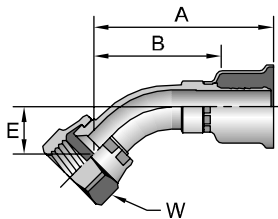

10626 Female JIC 37° - Swivel

# Part Number	Thread		Hose I.D. inch	A		W inch	B		Additional Material Brass (B)
	inch			inch	mm		inch	mm	
10626-6-6	3/8	9/16x18	5/16	1.81	45	11/16	0.95	23	•
10626-6-8	3/8	9/16x18	13/32	1.67	52	11/16	1.19	30	•
10626-12-12	3/4	1-1/16x12	5/8	2.29	58	1-1/4	1.35	34	•
10626-16-16	1	1-5/16x12	7/8	2.53	64	1-1/2	1.49	38	•
10626-20-20	1-1/4	1-5/8x12	1-1/8	2.56	65	2	1.50	38	•
10626-24-24	1-1/2	1-7/8x12	1-3/8	2.77	70	2-1/4	1.69	43	
10626-32-32	2	2-1/2x12	1-13/16	3.30	84	2-7/8	2.04	52	

# Part Number	Thread		Hose I.D. inch	A		E		W inch	B	
	inch			inch	mm	inch	mm		inch	mm
13726-4-4	1/4	7/16x20	3/16	2.01	51	0.39	10	9/16	1.14	29
13726-6-6	3/8	9/16x18	5/16	2.72	69	0.43	11	11/16	1.86	47
13726-8-8	1/2	3/4x16	13/32	2.82	72	0.55	15	7/8	1.96	50
13726-10-10	5/8	7/8x14	1/2	2.96	75	0.63	16	1	2.01	51
13726-12-12	3/4	1-1/16x12	5/8	3.44	87	0.83	21	1-1/4	2.50	63
13726-16-16	1	1-5/16x12	7/8	3.34	85	0.90	23	1-1/2	2.30	58
13726-20-20	1-1/4	1-5/8x12	1-1/8	3.74	95	1.18	30	2	2.68	68
13726-24-24	1-1/2	1-7/8x12	1-3/8	3.92	100	1.16	29	2-1/4	2.84	72

# Part Number	Thread		Hose I.D. inch	A		E		W inch	B	
	inch			inch	mm	inch	mm		inch	mm
13926-4-4	1/4	7/16x20	3/16	1.82	46	0.83	21	9/16	0.95	24
13926-6-6	3/8	9/16x18	5/16	2.15	55	0.91	23	11/16	1.29	33
13926-8-8	1/2	3/4x16	13/32	2.22	56	1.09	28	7/8	1.36	35
13926-10-10	5/8	7/8x14	1/2	2.23	57	1.26	32	1	1.28	33
13926-10-12	5/8	7/8x14	5/8	2.52	64	1.23	31	1	1.58	40
13926-12-12	3/4	1-1/16x12	5/8	2.28	58	1.82	46	1-1/4	1.30	34
13926-16-16	1	1-5/16x12	7/8	3.30	84	2.14	54	1-1/2	2.26	57
13926-20-20	1-1/4	1-5/8x12	1-1/8	3.60	91	2.57	65	2	2.62	67
13926-24-24	1-1/2	1-7/8x12	1-3/8	3.92	100	2.82	72	2-1/4	2.84	72