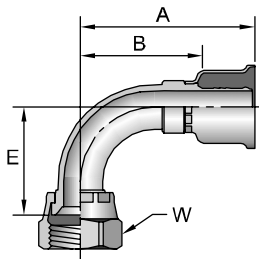

10626 Female JIC 37° - Swivel

# Part Number	Thread		Hose I.D. inch	A		W inch	B		Additional Material Brass (B)
	inch			inch	mm		inch	mm	
10626-6-6	3/8	9/16x18	5/16	1.81	45	11/16	0.95	23	•
10626-6-8	3/8	9/16x18	13/32	1.67	52	11/16	1.19	30	•
10626-12-12	3/4	1-1/16x12	5/8	2.29	58	1-1/4	1.35	34	•
10626-16-16	1	1-5/16x12	7/8	2.53	64	1-1/2	1.49	38	•
10626-20-20	1-1/4	1-5/8x12	1-1/8	2.56	65	2	1.50	38	•
10626-24-24	1-1/2	1-7/8x12	1-3/8	2.77	70	2-1/4	1.69	43	
10626-32-32	2	2-1/2x12	1-13/16	3.30	84	2-7/8	2.04	52	

# Part Number	Thread		Hose I.D. inch	A		E		W inch	B	
	inch			inch	mm	inch	mm		inch	mm
13726-4-4	1/4	7/16x20	3/16	2.01	51	0.39	10	9/16	1.14	29
13726-6-6	3/8	9/16x18	5/16	2.72	69	0.43	11	11/16	1.86	47
13726-8-8	1/2	3/4x16	13/32	2.82	72	0.55	15	7/8	1.96	50
13726-10-10	5/8	7/8x14	1/2	2.96	75	0.63	16	1	2.01	51
13726-12-12	3/4	1-1/16x12	5/8	3.44	87	0.83	21	1-1/4	2.50	63
13726-16-16	1	1-5/16x12	7/8	3.34	85	0.90	23	1-1/2	2.30	58
13726-20-20	1-1/4	1-5/8x12	1-1/8	3.74	95	1.18	30	2	2.68	68
13726-24-24	1-1/2	1-7/8x12	1-3/8	3.92	100	1.16	29	2-1/4	2.84	72

# Part Number	Thread		Hose I.D. inch	A		E		W inch	B	
	inch			inch	mm	inch	mm		inch	mm
13926-4-4	1/4	7/16x20	3/16	1.82	46	0.83	21	9/16	0.95	24
13926-6-6	3/8	9/16x18	5/16	2.15	55	0.91	23	11/16	1.29	33
13926-8-8	1/2	3/4x16	13/32	2.22	56	1.09	28	7/8	1.36	35
13926-10-10	5/8	7/8x14	1/2	2.23	57	1.26	32	1	1.28	33
13926-10-12	5/8	7/8x14	5/8	2.52	64	1.23	31	1	1.58	40
13926-12-12	3/4	1-1/16x12	5/8	2.28	58	1.82	46	1-1/4	1.30	34
13926-16-16	1	1-5/16x12	7/8	3.30	84	2.14	54	1-1/2	2.26	57
13926-20-20	1-1/4	1-5/8x12	1-1/8	3.60	91	2.57	65	2	2.62	67
13926-24-24	1-1/2	1-7/8x12	1-3/8	3.92	100	2.82	72	2-1/4	2.84	72